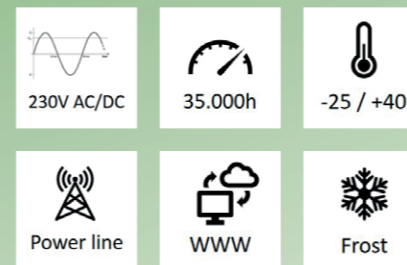

Centralanlæg