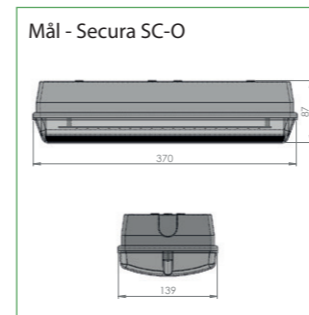

Vi tager forbehold for ændrede produkter og trykfejl.