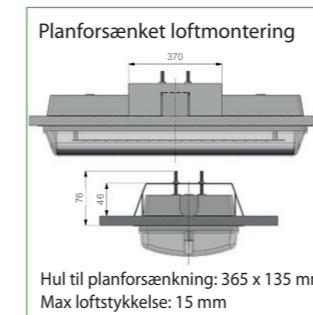

Vi tager forbehold for ændrede produkter og trykfejl.