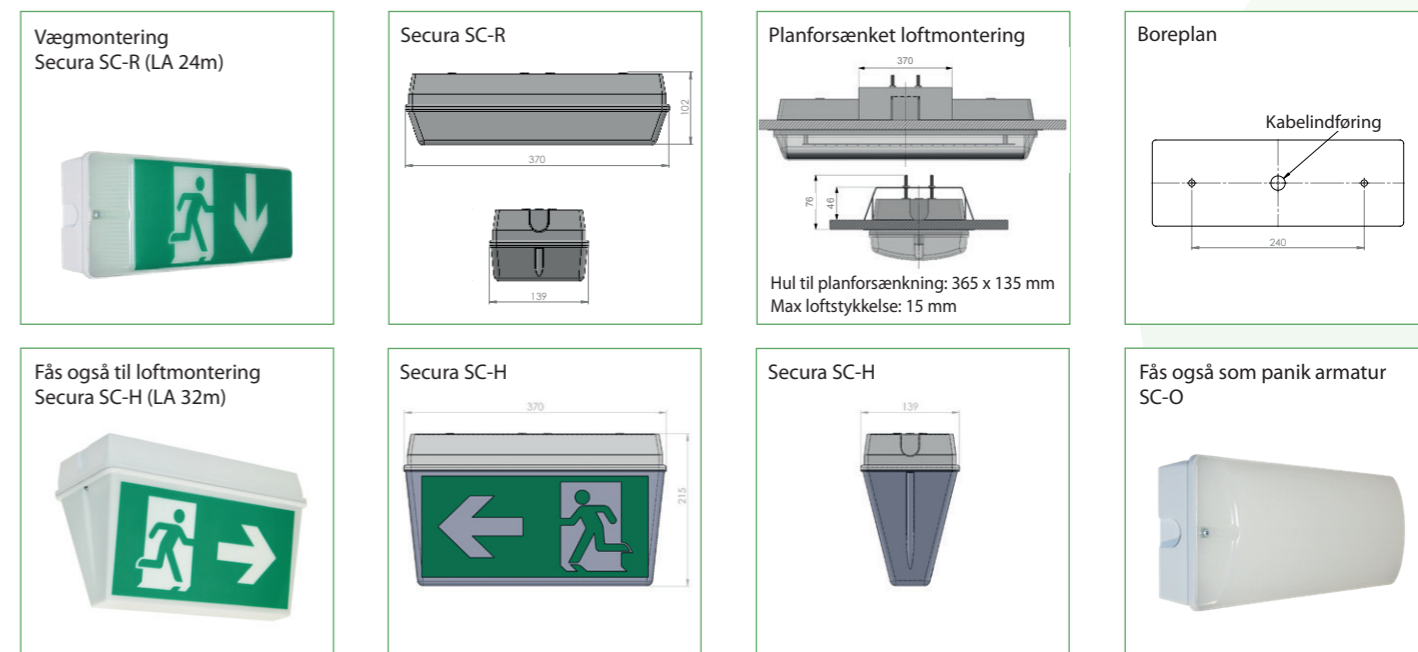

OPTIONER:

Armaturet kan også leveres med adresse og kommunikationsmodul til forskellige centralanlægssystemer. Samme armatur kan leveres til 24V centralsystem.