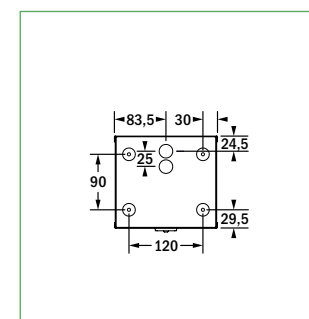

Centralanlæg

GENERELT:

Piktogramsymbol skal oplyses.
Montageform: Væg.

TILBEHØR MV.:

Ingen.

OPTIONER:

Armaturet kan også leveres med adresse og kommunikationsmodul til forskellige centralanlægssystemer. Samme armatur kan leveres til 24V centralsystem.