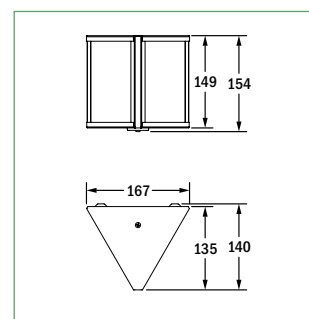

Centralanlæg

GENERELT:

Piktogramsymbol skal oplyses.
Montageform: Væg.

TILBEHØR MV.:

Ingen.

OPTIONER:

Armaturet kan også leveres med adresse og kommunikationsmodul til forskellige centralanlægssystemer. Samme armatur kan leveres til 24V centralsystem.