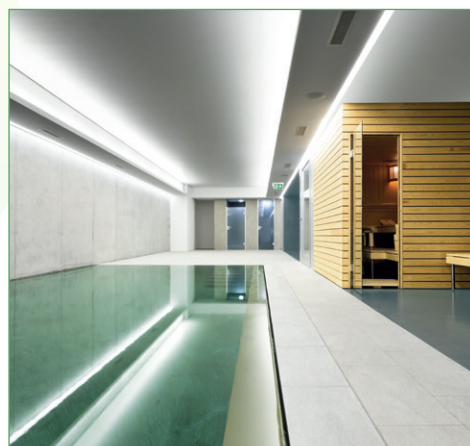

UNIPOINT

VI SKABER TRYGHED

SPECIAL ARMATUR

Sign LED

Sign LED er et henvisningsarmatur i et smart trekantet design. Armaturet har en jævnt belyst piktogramflade og en kraftig LED linse i bunden til belysning af sikkerhedsanordninger. Sign LED fås med seks forskellige piktogram-symboler. Symbol skal oplyses ved bestilling. Armaturet er med den nye, revolutionerende batteriteknik "Titanium" med garanteret 10 års levetid.

Montage muligheder:

Generelt

Selvforsynende

10 års garanti med Titanium batteri

- Hurtig opladning: Kun 4 timer.
- Ekstrem driftstemperatur: -20 til +50 grader.
- Lang levetid: 7.000 opladninger
- Pålidelighed: Reagerer ikke ved kortslutning eller lignende.

Centralanlæg

GENERELT:

Piktogramsymbol skal oplyses.
Montageform: Væg.

TILBEHØR MV.:

Ingen.

OPTIONER:

Armaturet kan også leveres med adresse og kommunikationsmodul til forskellige centralanlægssystemer. Samme armatur kan leveres til 24V centralsystem.

Vi tager forbehold for ændrede produkter og trykfejl.