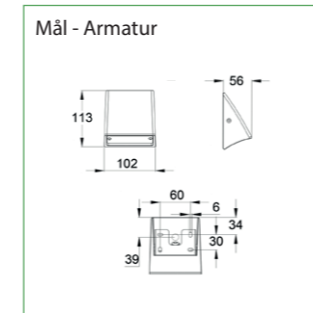

GENERELT:

Montageform: På væg.
Separat indendørs elektronisk tilslutningsenhed (IP20) og 5 meter brandsikker installationskabel medfølger.

TILBEHØR MV.:

Ingen.

OPTIONER:

Armaturet kan også leveres med adresse og kommunikationsmodul til forskellige centralanlægssystemer. Kan leveres i andre RAL-farver efter ønske.