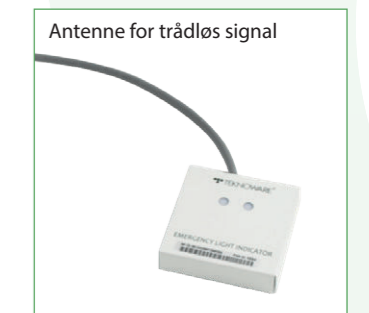

UNIPOINT
VI SKABER TRYGHED

PANIK ARMATUR

Smooth

Smooth er et kombinationsarmatur, som kan bruges både som paniklys og som et almindeligt lys. Smooth består altid af to enheder: armaturet og en separat indendørs elektronisk enhed. Smooth inkluderer et 5 meter brandsikker installationskabel mellem enhederne. Armaturet er designet til montering på væg. Smooth har et slagfast støbt aluminiumshus (IK10), det er støv- og vandtæt og er optimeret til udendørs brug.

GENERELT:

Montageform: På væg.
Separat indendørs elektronisk tilslutningsenhed (IP20) og 5 meter brandsikker installationskabel medfølger.

TILBEHØR MV.:

Ingen.

OPTIONER:

Armaturet kan også leveres med adresse og kommunikationsmodul til forskellige centralanlægssystemer. Kan leveres i andre RAL-farver efter ønske.