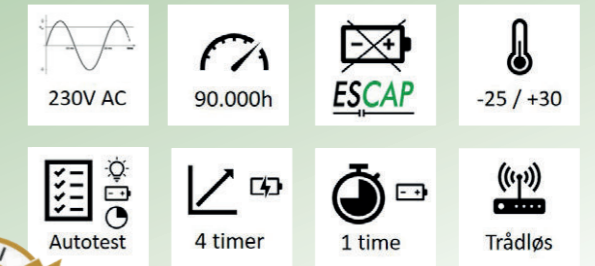

UNIPOINT
VI SKABER TRYGHED

PANIK ARMATUR

Smooth

Smooth er et kombinationsarmatur, som kan bruges både som paniklys og som et almindeligt lys. Smooth består altid af to enheder: armaturet og en separat indendørs elektronisk enhed. Smooth inkluderer et 5 meter brandsikker installationskabel mellem enhederne. Armaturet er designet til montering på væg. Smooth har et slagfast støbt aluminiumshus (IK10), det er støv- og vandtæt og er optimeret til udendørs brug.

Montage muligheder:

Generelt

Montageafstandstabel

H	m	V	L	B
2,5	3,4	4,8	6	
3,0	3,6	5	7	
4,0	4	5,3	8	

Selvforsynende

Selvforsynende (ESCAP)

Centralanlæg

BÆREDYGTIGT ALTERNATIV