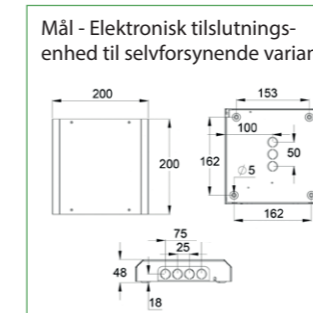

GENERELT:

Montageform: På væg.
Separat indendørs elektronisk tilslutningsenhed (IP20) og 5 meter brandsikker installationskabel medfølger.

TILBEHØR MV.:

Ingen.

OPTIONER:

Armaturet kan også leveres med adresse og kommunikationsmodul til forskellige centralanlægssystemer. Kan leveres i andre RAL-farver efter ønske.