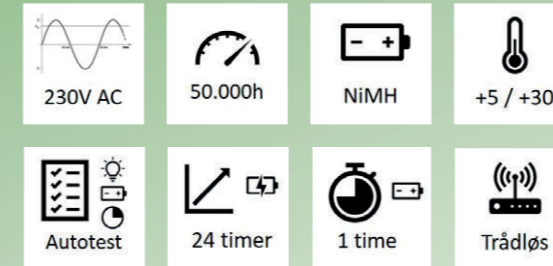

UNIPOINT
VI SKABER TRYGHED

PANIK ARMATUR

Smooth

Smooth er et kombinationsarmatur, som kan bruges både som paniklys og som et almindeligt lys. Smooth består altid af to enheder: armaturet og en separat indendørs elektronisk enhed. Smooth inkluderer et 5 meter brandsikker installationskabel mellem enhederne. Armaturet er designet til montering på væg. Smooth har et slagfast støbt aluminiumshus (IK10), det er støv- og vandtæt og er optimeret til udendørs brug.

Montage muligheder:

Generelt

Montageafstandstabel

H	m	V	L	B
2,5	3,4	4,8	6	
3,0	3,6	5	7	
4,0	4	5,3	8	

Selvforsynende

Selvforsynende (ESCAP)

Centralanlæg

BÆREDYGTIGT ALTERNATIV

GENERELT:

Montageform: På væg.
Separat indendørs elektronisk tilslutningsenhed (IP20) og 5 meter brandsikker installationskabel medfølger.

TILBEHØR MV.:

Ingen.

OPTIONER:

Armaturet kan også leveres med adresse og kommunikationsmodul til forskellige centralanlægssystemer. Kan leveres i andre RAL-farver efter ønske.