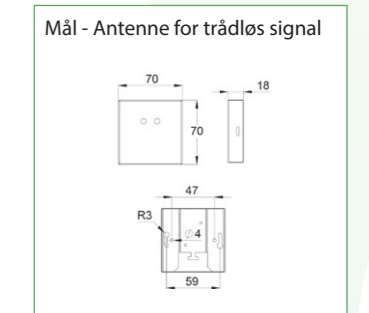

GENERELT:

Montageform: På væg.
Separat indendørs elektronisk tilslutningsenhed (IP20) og 5 meter brandsikker installationskabel medfølger.

TILBEHØR MV.:

Ingen.

OPTIONER:

Armaturet kan også leveres med adresse og kommunikationsmodul til forskellige centralanlægssystemer. Kan leveres i andre RAL-farver efter ønske.