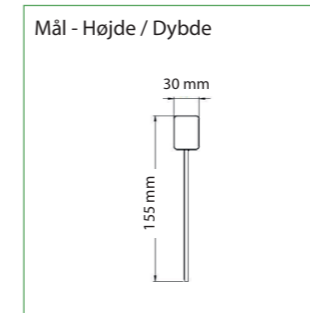

OPTIONER:

Ingen.

Vi tager forbehold for ændrede produkter og trykfejl.