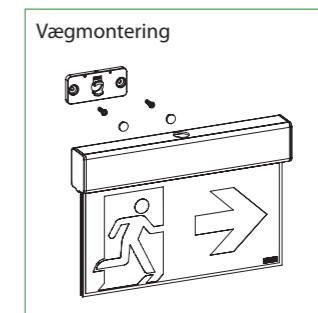

OPTIONER:

Ingen.

Vi tager forbehold for ændrede produkter og trykfejl.