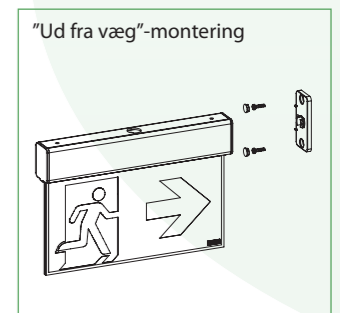

OPTIONER:

Ingen.

Vi tager forbehold for ændrede produkter og trykfejl.