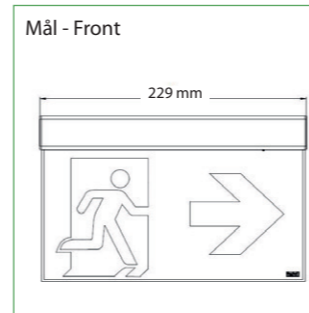

OPTIONER:

Ingen.

Vi tager forbehold for ændrede produkter og trykfejl.