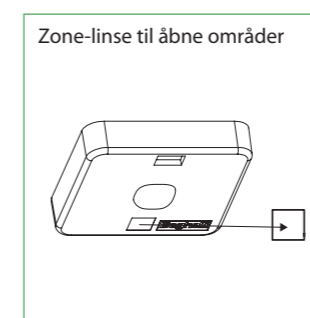

UNIPOINT

VI SKABER TRYGHED

PANIK ARMATUR

UP LED Multi

UP LED Multi er et panik armatur designet med monteringsfjedre til nem og hurtig planforsænket montering i demonterbare lofter. UP LED Multi syner ikke af meget i arkitekturen grundet den lille størrelse. Armaturet leveres med 3 udskiftelige linser: line-linse til korridorer, zone-linse til åbne områder og høj-linse til montering fra 5-7 meters højde.

Selvforsynende

GENERELT:

Armaturet leveres med 3 udskiftelige linser (line-, zone- og høj-linse).
Montageform: I loft.

TILBEHØR MV.:

Ingen.

OPTIONER:

Ingen.

Vi tager forbehold for ændrede produkter og trykfejl.