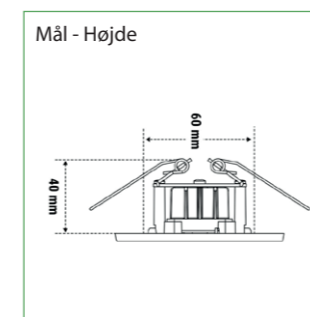

Montage muligheder:

Generelt

Montageafstand med line-linse

2,5	6,00	13,0
3,0	6,50	15,5
4,0	8,00	18,5

Montageafstand med zone-linse

2,5	4,50	10,00
3,0	5,00	11,00
4,0	5,00	11,80

Montageafstand med høj-linse

5	5,00	10,50
6	5,30	11,90
7	4,95	12,00

Selvforsynende

GENERELT:

Armaturet leveres med 3 udskiftelige linser (line-, zone- og høj-linse).
Montageform: I loft.

TILBEHØR MV.:

Ingen.

OPTIONER:

Ingen.

Vi tager forbehold for ændrede produkter og trykfejl.