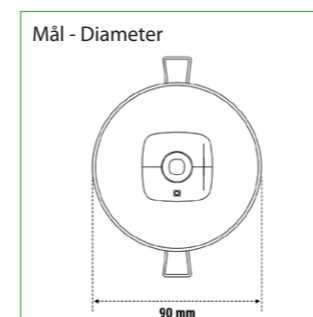

UNIPOINT

VI SKABER TRYGHED

PANIK ARMATUR

UP LED Multi

UP LED Multi er et panik armatur designet med monteringsfjedre til nem og hurtig planforsænket montering i demonterbare lofter. UP LED Multi syner ikke af meget i arkitekturen grundet den lille størrelse. Armaturet leveres med 3 udskiftelige linser: line-linse til korridorer, zone-linse til åbne områder og høj-linse til montering fra 5-7 meters højde.

Montage muligheder:

Generelt

Montageafstand med line-linse

2,5	6,00	13,0
3,0	6,50	15,5
4,0	8,00	18,5

Montageafstand med zone-linse

2,5	4,50	10,00
3,0	5,00	11,00
4,0	5,00	11,80

Montageafstand med høj-linse

5	5,00	10,50
6	5,30	11,90
7	4,95	12,00

Selvforsynende

GENERELT:

Armaturet leveres med 3 udskiftelige linser (line-, zone- og høj-linse).
Montageform: I loft.

TILBEHØR MV.:

Ingen.

OPTIONER:

Ingen.

Vi tager forbehold for ændrede produkter og trykfejl.