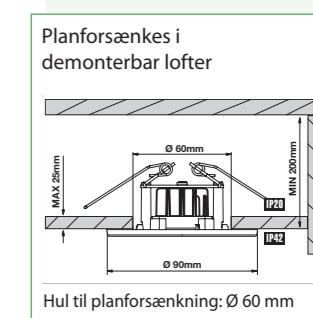

Montage muligheder:

Generelt

Montageafstand med line-linse

2,5	6,00	13,0
3,0	6,50	15,5
4,0	8,00	18,5

Montageafstand med zone-linse

2,5	4,50	10,00
3,0	5,00	11,00
4,0	5,00	11,80

Montageafstand med høj-linse

5	5,00	10,50
6	5,30	11,90
7	4,95	12,00

Selvforsynende

GENERELT:

Armaturet leveres med 3 udskiftelige linser (line-, zone- og høj-linse).
Montageform: I loft.

TILBEHØR MV.:

Ingen.

OPTIONER:

Ingen.

Vi tager forbehold for ændrede produkter og trykfejl.