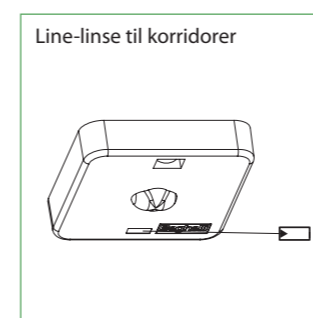

UNIPOINT

VI SKABER TRYGHED

PANIK ARMATUR

UP LED Multi

UP LED Multi er et panik armatur designet med monteringsfjedre til nem og hurtig planforsænket montering i demonterbare lofter. UP LED Multi syner ikke af meget i arkitekturen grundet den lille størrelse. Armaturet leveres med 3 udskiftelige linser: line-linse til korridorer, zone-linse til åbne områder og høj-linse til montering fra 5-7 meters højde.

Selvforsynende

GENERELT:

Armaturet leveres med 3 udskiftelige linser (line-, zone- og høj-linse).
Montageform: I loft.

TILBEHØR MV.:

Ingen.

OPTIONER:

Ingen.

Vi tager forbehold for ændrede produkter og trykfejl.