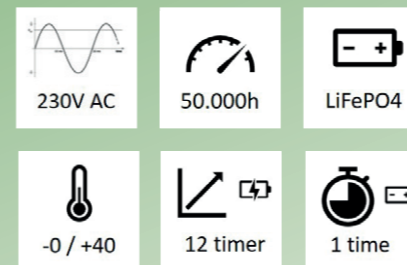

Selvforsynende

GENERELT:

Armaturet leveres med 3 udskiftelige linser (line-, zone- og høj-linse).
Montageform: I loft.

TILBEHØR MV.:

Ingen.