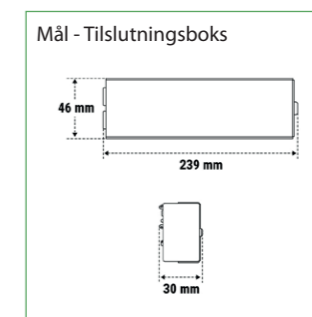

Montage muligheder:

Generelt

Montageafstand med line-linse

2,5	6,00	13,0
3,0	6,50	15,5
4,0	8,00	18,5

Montageafstand med zone-linse

2,5	4,50	10,00
3,0	5,00	11,00
4,0	5,00	11,80

Montageafstand med høj-linse

5	5,00	10,50
6	5,30	11,90
7	4,95	12,00

Selvforsynende

GENERELT:

Armaturet leveres med 3 udskiftelige linser (line-, zone- og høj-linse).
Montageform: I loft.

TILBEHØR MV.:

Ingen.

OPTIONER:

Ingen.

Vi tager forbehold for ændrede produkter og trykfejl.