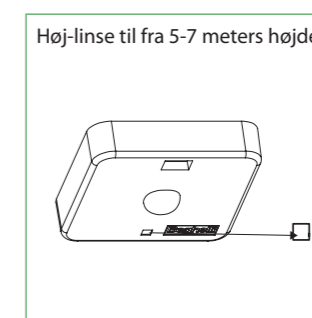

Selvforsynende

GENERELT:

Armaturet leveres med 3 udskiftelige linser (line-, zone- og høj-linse).
Montageform: I loft.

TILBEHØR MV.:

Ingen.

OPTIONER:

Ingen.

Vi tager forbehold for ændrede produkter og trykfejl.