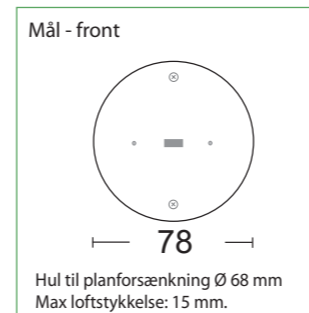

OPTIONER:

Ingen

Vi tager forbehold for ændrede produkter og trykfejl.