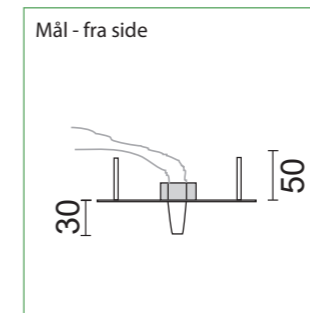

OPTIONER:

Ingen

Vi tager forbehold for ændrede produkter og trykfejl.