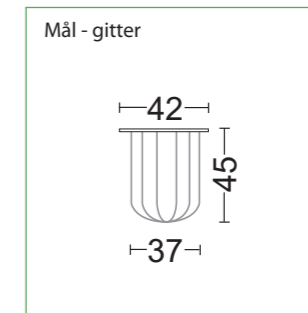

OPTIONER:

Ingen

Vi tager forbehold for ændrede produkter og trykfejl.