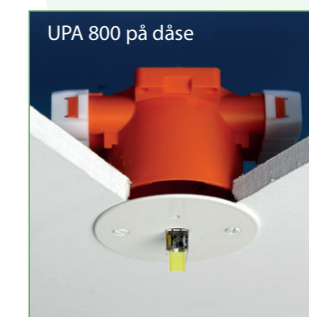

OPTIONER:

Ingen

Vi tager forbehold for ændrede produkter og trykfejl.