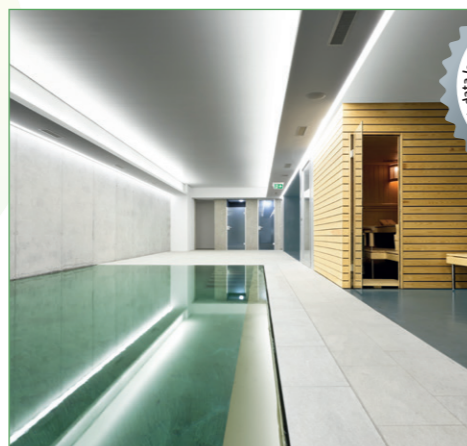

Montage muligheder: (varianter)

Generelt

Montageafstand med zone-linse

Zone-linse	2,5m	2,7m	6,8m
2,5	2,5	6,8	
3,0	2,7	7,1	
4,0	2,8	7,7