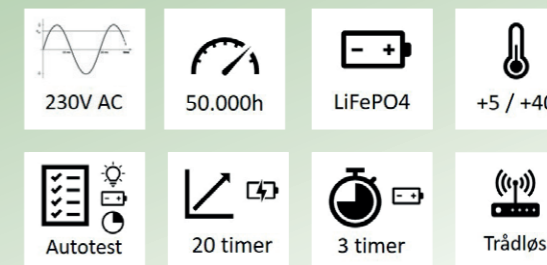

Montage muligheder: (varianter)

Generelt

Montageafstand med zone-linse

Zone-linse	2,5m	2,7m	6,8m
2,5	2,5	6,8	
3,0	2,7	7,1	
4,0	2,8	7,7	

Selvforsynende

Selvforsynende variant

Centralanlæg

GENERELT: