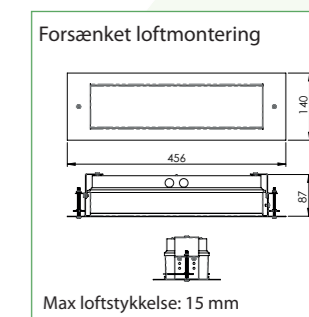

Montage muligheder: (varianter)

Generelt

Montageafstand med zone-linse

Zone-linse	2,5m	2,7m	6,8m
2,5	2,5	6,8	
3,0	2,7	7,1	
4,0	2,8	7,7	

Selvforsynende

Selvforsynende variant

Centralanlæg

GENERELT:

Montageform: Væg og loft.

TILBEHØR MV.:

Armaturet kan leveres med forskelligt tilbehør så som kit til planforsænket loftmontage og "ud fra væg"-konsol.

OPTIONER:

Armaturet kan også leveres med adresse og kommunikationsmodul til forskellige centralanlægssystemer.