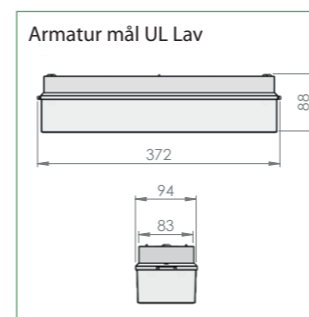

Montage muligheder: (varianter)

Generelt

Montageafstand med zone-linse

Zone-linse	2,5m	2,7m	6,8m
2,5	2,5	6,8	
3,0	2,7	7,1	
4,0	2,8	7,7	

Selvforsynende

Selvforsynende variant

Centralanlæg

GENERELT:

Montageform: Væg og loft.

TILBEHØR MV.:

Armaturet kan leveres med forskelligt tilbehør så som kit til planforsænket loftmontage og "ud fra væg"-konsol.

OPTIONER:

Armaturet kan også leveres med adresse og kommunikationsmodul til forskellige centralanlægssystemer.