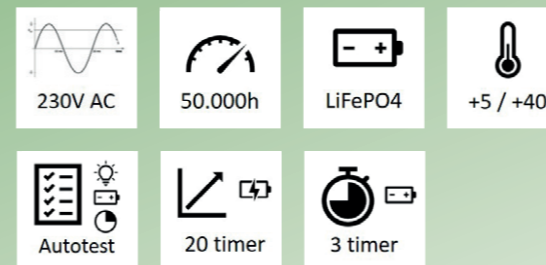

Montage muligheder: (varianter)

Generelt

Montageafstand med zone-linse

Zone-linse	2,5m	2,7m	6,8m
2,5	2,5	6,8	
3,0	2,7	7,1	
4,0	2,8	7,7	

Selvforsynende

Selvforsynende variant

Centralanlæg

GENERELT: