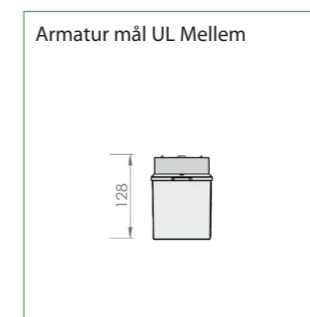

Montage muligheder: (varianter)

Generelt

Montageafstand med zone-linse

Zone-linse	2,5m	2,7m	6,8m
2,5	2,5	6,8	
3,0	2,7	7,1	
4,0	2,8	7,7	

Selvforsynende

Selvforsynende variant

Centralanlæg

GENERELT:

Montageform: Væg og loft.

TILBEHØR MV.:

Armaturet kan leveres med forskelligt tilbehør så som kit til planforsænket loftmontage og "ud fra væg"-konsol.

OPTIONER:

Armaturet kan også leveres med adresse og kommunikationsmodul til forskellige centralanlægssystemer.