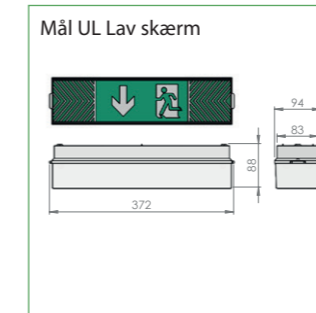

Montage muligheder: (varianter)

Generelt

Selvforsynende

Selvforsynende variant

Centralanlæg

GENERELT:

Armaturet leveres med selvklæbende piktogramsæt (4 stk.). Montageform: Væg og loft.

TILBEHØR MV.:

Armaturet kan leveres med forskelligt tilbehør så som wire, kæde, pendel, kit til planforsænket loftmontage og vertikal piktogramsæt.

OPTIONER:

Armaturet kan også leveres med adresse og kommunikationsmodul til forskellige centralanlægssystemer. Kan leveres med læseafstande på 18 og 32 meter.