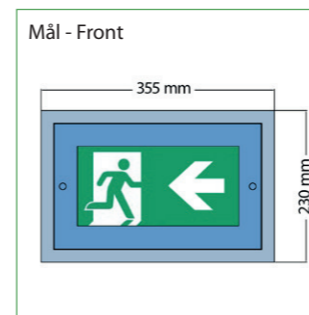

Se også Odus Almen/panik-armatur til renrum

Vi tager forbehold for ændrede produkter og trykfejl.