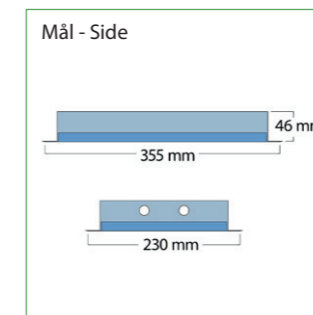

Se også Odus Almen/panik-armatur til renrum

Vi tager forbehold for ændrede produkter og trykfejl.