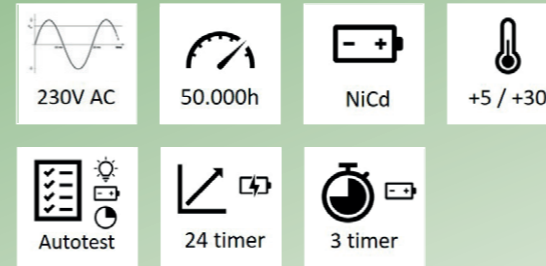

UNIPOINT

VI SKABER TRYGHED

SPECIAL ARMATUR

Victor

Victor er et renrums-henvisningsarmatur, der er specielt designet til brug i rene områder som f.eks. i medicinalindustrien, bioteknologi og sundhedssektoren. Victor er et planforsænket lavprofilarmatur, der er let at rengøre med minimale sprækker og er velegnet til montering i vægtykkelser på mere end 50 mm. Victor er klassificeret ISO 5 til brug i rene områder i overensstemmelse med ISO 14644-1.

Montage muligheder: (varianter)

Generelt

Selvforsynende

Centralanlæg

GENERELT:

Armaturet leveres med klik/skrue piktogramsæt (3 stk.).
Montageform: Indbyg i væg.

TILBEHØR MV.:

Ingen.