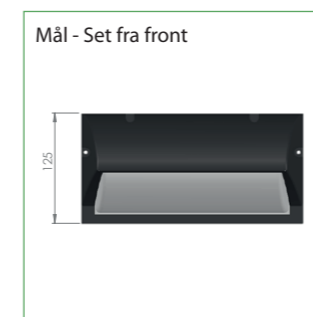

Vi tager forbehold for ændrede produkter og trykfejl.