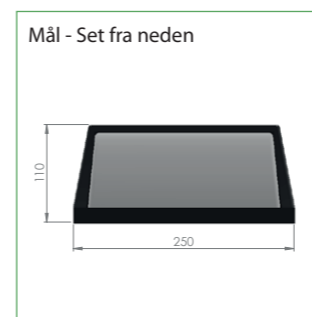

Vi tager forbehold for ændrede produkter og trykfejl.