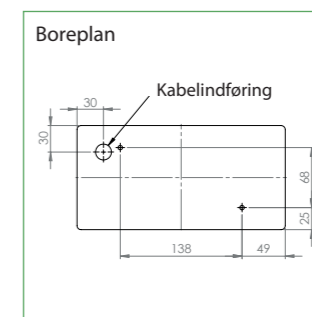

Vi tager forbehold for ændrede produkter og trykfejl.