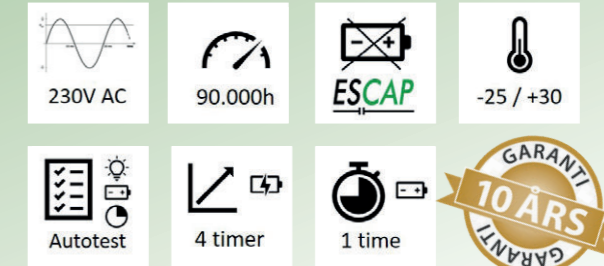

Selvforsynende variant

BÆREDYGTIGT ALTERNATIV

ESCAP

10 års garanti med Super kondensator

- Hurtig opladning: Kun 4 timer.
- Ekstrem driftstemperatur: -25 til +30 grader.
- Lang levetid: >90.000 timer
- Ingen vedligeholdelse
- Ingen giftige tungmetaller

GENERELT:

Armaturet leveres som enkelt-sidet med selvklæbende piktogramsæt (3 stk.). Montageform: Væg.

TILBEHØR MV.:

Armaturet kan leveres med forskelligt tilbehør så som konsol for loft og skærm til dobbeltsidet version.

OPTIONER:

Ingen.