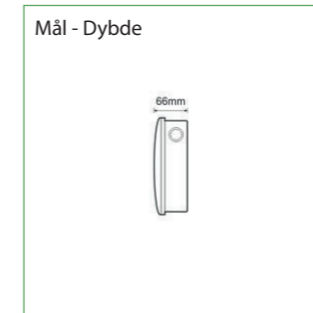

Vi tager forbehold for ændrede produkter og trykfejl.