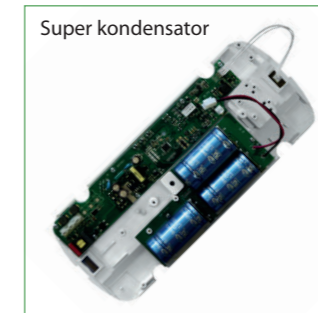

Vi tager forbehold for ændrede produkter og trykfejl.