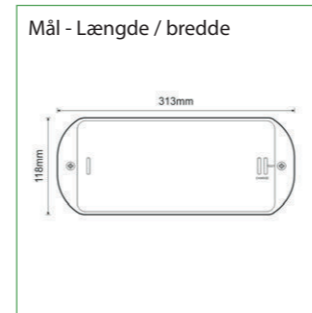

Vi tager forbehold for ændrede produkter og trykfejl.