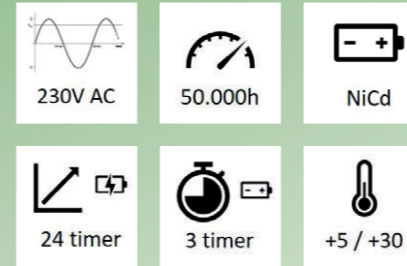

Selvforsynende