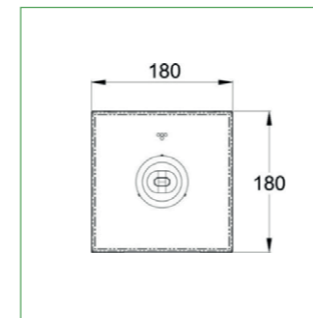

Montageafstand - Lowbay line-linse.

2,5	7,0	17,0
3,0	8,0	19,0
4,0	9,0	24,0

2,5	5,0	11,0
3,0	4,8	10,9
4,0	4,0	14,0

Vi tager forbehold for ændrede produkter og trykfejl.