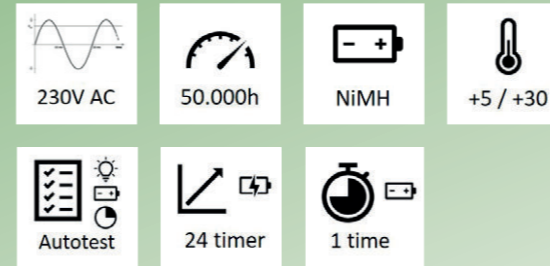

Selvforsynende