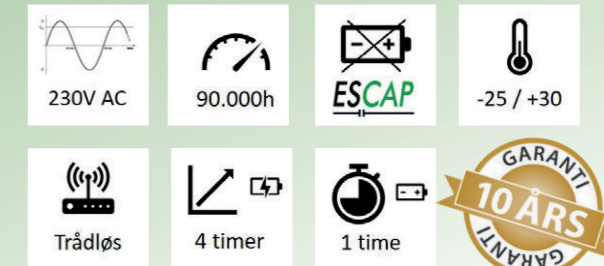

Selvforsynende variant

BÆREDYGTIGT ALTERNATIV

10 års garanti med Super kondensator

- Hurtig opladning: Kun 4 timer.
- Ekstrem driftstemperatur: -25 til +30 grader.
- Lang levetid: >90.000 timer
- Ingen vedligeholdelse
- Ingen giftige tungmetaller

GENERELT:

Montageform: På loft.
Line- eller zone-linse skal oplyses.

TILBEHØR MV.:

Ingen.

OPTIONER:

Armaturet kan også leveres med adresse og kommunikationsmodul til forskellige centralanlægssystemer. Samme armatur kan leveres til 24V centralsystem. Kan leveres som Midbay til højder fra 4 til 8 meter eller Highbay til højder fra 8-30 meter.