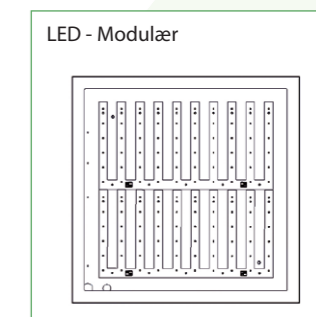

Vi tager forbehold for ændrede produkter og trykfejl.