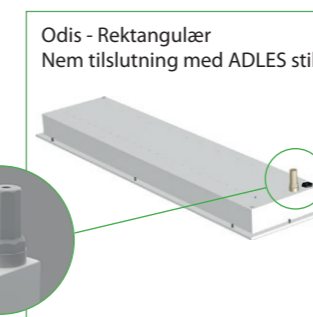

UNIPOINT

VI SKABER TRYGHED

SPECIAL ARMATUR

Odis

Odis er et almen renrums-armatur, der kan anvendes som panik-armatur. Odis er designet med hvidmalet stålplade og rent skrueløst design for nem rengøring. Afrundede kanter på rammen eliminerer aflejringer og bakteriedannelse. Klassificeret til rene områder i overensstemmelse med ISO 14644-1. Armaturet tilsluttes ved hjælp af ADELS stik uden behov for at åbne armaturet. Odis fås med lumenpakker fra 2800-9800 lm. Armaturet fås i mange forskellige størrelser og med forskellige glastyper.

GENERELT:

Montageform: Indbyg i loft.
Lyskilde: LED, 4000 K, CRI 80/90+, MacAdam3
Lumenpakker: Fra 2800-9800 lm
LED placering: Lineær / Modulær

DIFFUSOR VARIATIONER:

GLM Mat hærdet sikkerhedsglas
OP Opalt plexiglas
MP Mikroprismatisk plexiglas
CGOP Klart hærdet sikkerhedsglas + opalt plexiglas
CGMP Klart hærdet sikkerhedsglas + mikroprismatisk plexiglas

OPTIONER:

Armaturet kan også leveres med adresse og kommunikationsmodul til forskellige centralanlægssystemer.

Vi tager forbehold for ændrede produkter og trykfejl.