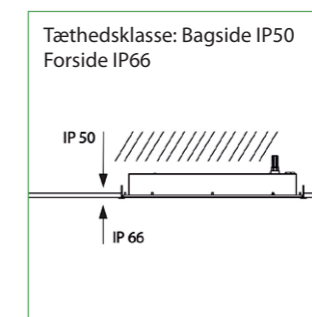

Vi tager forbehold for ændrede produkter og trykfejl.